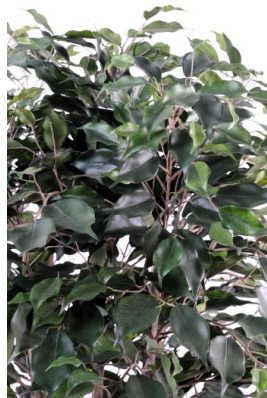

Fiche technique

FICUS EXOTICA BUISSON

Reference : 10401-71

Photos du produit

Description

FICUS EXOTICA BUISSON Artificiel, comprenant 69 feuilles et 5 troncs de diamètre 2 cm. Une hauteur sous feuillage de 23 cm. A la base un pot PVC de diamètre 12 cm et hauteur 11,5 cm.

Caractéristiques

- Reference : 10401-71
- Hauteur : 80 cm
- Largeur : 85 cm
- Couleur : VERT
- Tronc : BOIS
- Feuillage : TERGAL
- Pot d'origine : PVC
- Univers : TROPICAL
- StockDisponible : 22.00000000
- Poids : 3,15 kg