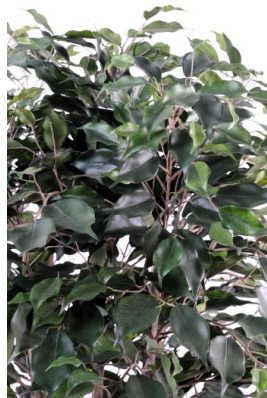

Fiche technique

FICUS EXOTICA BUISSON

Reference : 10401-71

Photos du produit

Description

FICUS EXOTICA BUISSON Artificiel, comprenant 69 feuilles et 5 troncs de diamètre 2 cm. Une hauteur sous feuillage de 23 cm. A la base un pot PVC de diamètre 12 cm et hauteur 11,5 cm.

Caractéristiques

- Reference : 10401-71
- Hauteur : 80 cm
- Largeur : 85 cm
- Couleur : VERT
- Tronc : BOIS
- Feuillage : TERGAL
- Pot d'origine : PVC
- Univers : TROPICAL
- StockDisponible : 24.00000000
- Poids : 3,15 kg