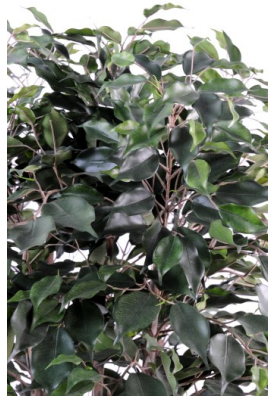

Fiche technique

FICUS EXOTICA BUISSON

Reference : 10402-71

Photos du produit

Description

FICUS EXOTICA BUISSON Artificiel, comprenant 1072 feuilles et 5 troncs de diamètre 2 cm. Une hauteur sous feuillage de 28 cm. A la base un pot PVC de diamètre 12 cm et hauteur 11,5 cm.

Caractéristiques

- Reference : 10402-71
- Hauteur : 110 cm
- Largeur : 85 cm
- Couleur : VERT
- Tronc : BOIS
- Feuillage : TERGAL
- Pot d'origine : PVC
- Univers : TROPICAL
- StockDisponible : 28.00000000
- Poids : 3,85 kg