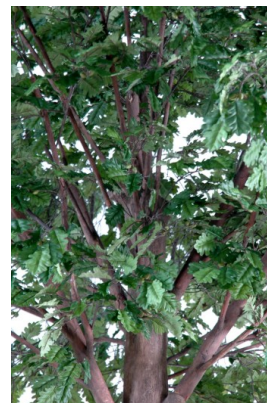

## CHENE TETE PLATINE

Reference : 101212-71PL

### Description

CHENE TETE PLATINE artificiel, arbre artificiel avec un feuillage de 2m20 de haut , Diamètre du tronc 20cm , Hauteur sous feuillage de 2m10, Platine de 50\*50\*4. Le feuillage correspondant est le CHENE MINI SPRAY (réf. 5406-71).

### Caractéristiques

- Reference : 101212-71PL
- Hauteur : 400 cm
- Largeur : 280 cm
- Couleur : VERT
- Tronc : FIBRE DE VERRE
- Feuillage : TERGAL
- Pot d'origine : PLATINE
- Univers : CONTINENTAL
- StockDisponible : 4.00000000
- Poids : 56,17 kg