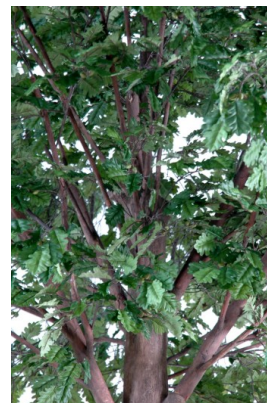

## ROBLE CABEZA PLETINA

Reference : 101212-71PL

### Descripción

Roble cabeza pletina artificial, rbol artificial con follaje de 2,20 m de alto, dimetro del tronco de 20 cm, altura bajo el follaje de 2,10 m, pletina de 50 x 50 x 4 cm.El follaje correspondiente es el roble mini rama (ref. 5406-71).

### Características técnicas

- Reference : 101212-71PL
- Altura : 400 cm
- Anchura : 280 cm
- Color : VERDE
- Tronco : FIBRA DE VIDRIO
- Follaje : TEJIDO
- maceta original : BASE
- Universo : CONTINENTAL
- StockDisponible : 4.00000000
- Peso : 56,17 kg