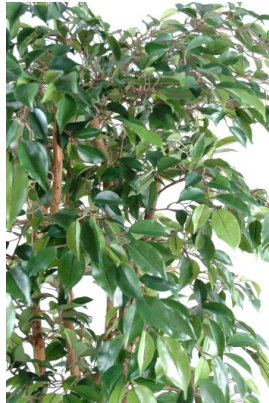

Fiche technique

FICUS MULTITREE NATASJA

Reference : 11113-71

Photos du produit

Description

FICUS MULTITREE NATASJA Artificiel, à la base un pot PVC de diamètre 12,5 cm et de hauteur 11,5 cm.

Caractéristiques

- Reference : 11113-71
- Hauteur : 110 cm
- Largeur : 60 cm
- Couleur : VERT
- Tronc : BOIS
- Feuillage : TERGAL
- Pot d'origine : PVC
- Univers : TROPICAL
- StockDisponible : .00000000
- Poids : 3,85 kg