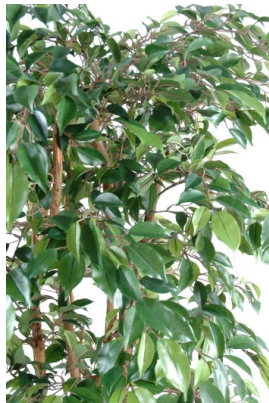

Fiche technique

FICUS MULTITREE NATASJA

Reference : 11114-71

Photos du produit

Description

FICUS MULTITREE NATASJA Artificiel, à la base un pot PVC de diamètre 16 cm et de hauteur 15 cm.

Caractéristiques

- Reference : 11114-71
- Hauteur : 150 cm
- Largeur : 80 cm
- Couleur : VERT
- Tronc : BOIS
- Feuillage : TERGAL
- Pot d'origine : PVC
- Univers : TROPICAL
- StockDisponible : 13.00000000
- Poids : 6,57 kg