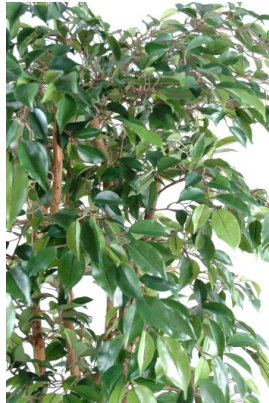

## FICUS MULTITREE NATASJA

Reference : 11114-71

### Description

FICUS MULTITREE NATASJA Artificiel, à la base un pot PVC de diamètre 16 cm et de hauteur 15 cm.

### Caractéristiques

- Reference : 11114-71
- Hauteur : 150 cm
- Largeur : 80 cm
- Couleur : VERT
- Tronc : BOIS
- Feuillage : TERGAL
- Pot d'origine : PVC
- Univers : TROPICAL
- StockDisponible : 15.00000000
- Poids : 6,57 kg