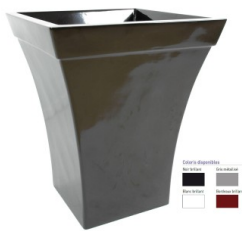

Data sheet

KING POT LIGHT GREY

Reference : KINGPOT43_52_28

Product photos

Description

KING POT LIGHT GREY - FIBREGLASS Also available in gloss black, white L/W:43 x H:52 x D:28

Technical data

- Reference : KINGPOT43_52_28
- Height : 52 cm
- Width : 43 cm
- Length : 43 cm
- Color : LIGHT GREY
- Stock Disponible : 6.00000000
- Weight : 6,34 kg