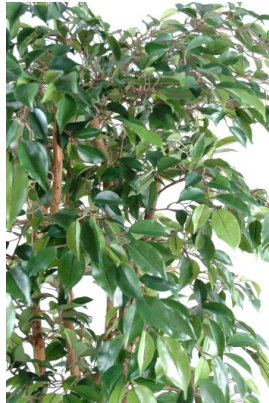

Fiche technique

FICUS MULTITREE NATASJA

Reference : 11115-71

Photos du produit

Description

Ficus Multitree Natasja Artificiel, tronc d'un diamètre 15 cm

Caractéristiques

- Reference : 11115-71
- Hauteur : 180 cm
- Largeur : 87 cm
- Couleur : VERT
- Tronc : BOIS
- Feuillage : TERGAL
- Pot d'origine : PVC
- Univers : TROPICAL
- StockDisponible : 11.00000000
- Poids : 7,93 kg