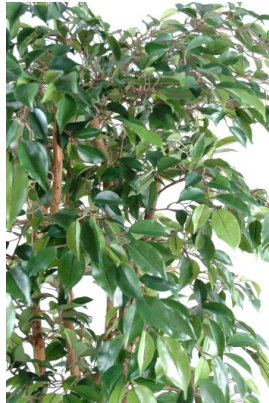

Fiche technique

FICUS MULTITREE NATASJA

Reference : 11115-71

Photos du produit

Description

Ficus Multitree Natasja Artificiel, tronc d'un diamètre 15 cm

Caractéristiques

- Reference : 11115-71
- Hauteur : 180 cm
- Largeur : 87 cm
- Couleur : VERT
- Tronc : BOIS
- Feuillage : TERGAL
- Pot d'origine : PVC
- Univers : TROPICAL
- StockDisponible : 14.00000000
- Poids : 7,93 kg