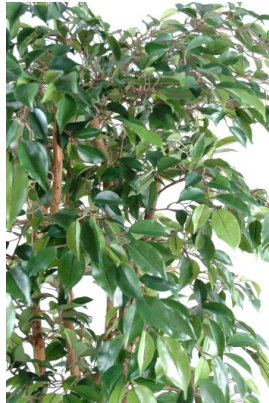

Fiche technique

FICUS MULTITREE NATASJA

Reference : 11116-71

Photos du produit

Description

Ficus Multitree Natasja Artificiel, hauteur du tronc sous feuillage 74cm (au dessus du pot), pot de 18cm de haut par 18cm de diamètre.

Caractéristiques

- Reference : 11116-71
- Hauteur : 210 cm
- Largeur : 120 cm
- Couleur : VERT
- Tronc : BOIS
- Feuillage : TERGAL
- Pot d'origine : PVC
- Univers : TROPICAL
- StockDisponible : 11.00000000
- Poids : 12,05 kg