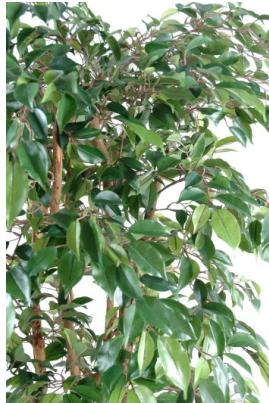

Fiche technique

FICUS MULTITREE NATASJA

Reference : 11116-71

Photos du produit

Description

Ficus Multitree Natasja Artificiel, hauteur du tronc sous feuillage 74cm (au dessus du pot), pot de 18cm de haut par 18cm de diamètre.

Caractéristiques

- Reference : 11116-71
- Hauteur : 210 cm
- Largeur : 120 cm
- Couleur : VERT
- Tronc : BOIS
- Feuillage : TERGAL
- Pot d'origine : PVC
- Univers : TROPICAL
- StockDisponible : 10.00000000
- Poids : 12,05 kg