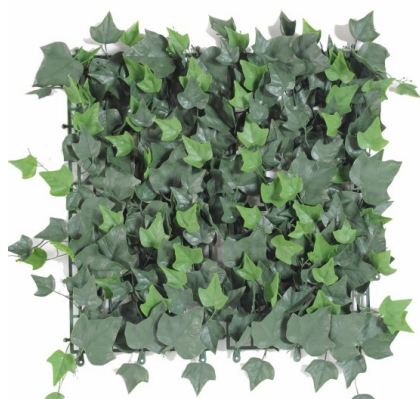

Fiche technique

LIERRE PLAQUE 50*50

Reference : 6261

Photos du produit

Description

LIERRE PLAQUE 50*50 Artificiel, se compose de 4 plaques plastiques de 22x22cm accrochées entre elles, environ 284 feuilles. Convient pour l'extérieur. Garantie résistance aux UV : 3000 heures (heures d'ensoleillement) soit environ 2 ans.

Caractéristiques

- Reference : 6261
- Hauteur : 5 cm
- Largeur : 47. cm
- Longueur : 47.5 cm
- Couleur : VERT
- Feuillage : PE UV
- Univers : EXTERIEUR
- StockDisponible : 604.00000000
- Poids : 0,61 kg