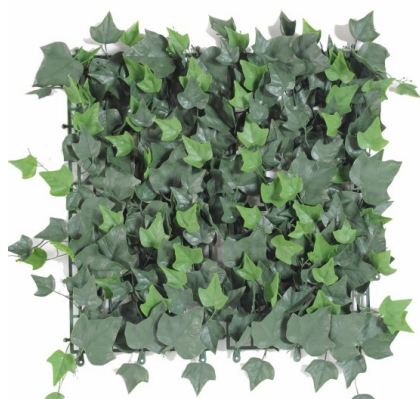

## LIERRE PLAQUE 50\*50

Reference : 6261

### Description

LIERRE PLAQUE 50\*50 Artificiel, se compose de 4 plaques plastiques de 22x22cm accrochées entre elles, environ 284 feuilles. Convient pour l'extérieur. Garantie résistance aux UV : 3000 heures (heures d'ensoleillement) soit environ 2 ans.

### Caractéristiques

- Reference : 6261
- Hauteur : 5 cm
- Largeur : 47. cm
- Longueur : 47.5 cm
- Couleur : VERT
- Feuillage : PE UV
- Univers : EXTERIEUR
- StockDisponible : 604.00000000
- Poids : 0,61 kg