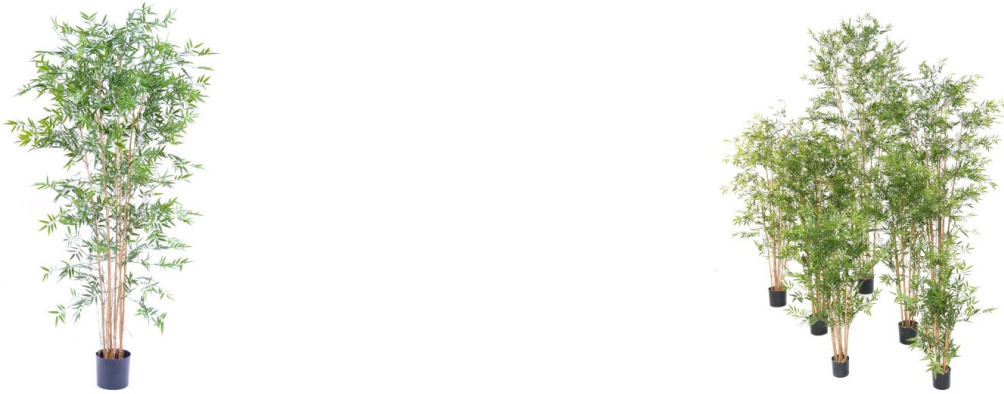

Fiche technique

BAMBOU JAPANESE PLAST UV

Reference : 10536-UV71

Photos du produit

Description

BAMBOU JAPANESE PLAST UV RESISTANT Artificiel, comprenant 7 cannes de couleur naturelle, les feuilles sont emboîtées très fort, Tiges armées. A la base un pot PVC de diamètre 20cm et hauteur 18cm. Garantie résistance aux UV : 2000 heures (heures d'ensoleillement) soit environ 2 ans. Peut convenir pour l'extérieur à l'abri du vent. Le pot d'origine doit être percé pour permettre à l'eau de s'évacuer. Il doit être fixé au bac décoratif en créant un drainage pour éviter toute stagnation de l'eau au pied de la plante (pour conserver les cannes à l'abri de l'humidité).

Caractéristiques

- Reference : 10536-UV71
- Hauteur : 220 cm
- Largeur : 90 cm
- Couleur : VERT
- Tronc : BOIS
- Feuillage : PE UV
- Pot d'origine : PVC
- Univers : EXTERIEUR
- StockDisponible : 24.00000000
- Poids : 8,15 kg