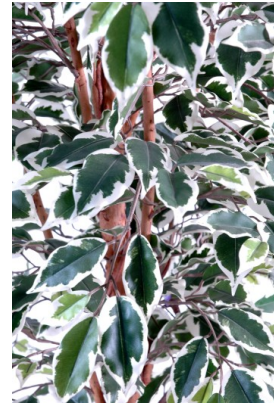

Fiche technique

FICUS TRONC SIMPLE GF

Reference : 1003-73

Photos du produit

Description

Ficus Tronc Simple Grandes feuilles Artificiel, plante artificielle avec un tronc bois.

Caractéristiques

- Reference : 1003-73
- Hauteur : 120 cm
- Couleur : VERT/CREME
- Tronc : BOIS
- Feuillage : TERGAL
- Pot d'origine : PVC
- Univers : TROPICAL
- StockDisponible : .00000000
- Poids : 3,40 kg