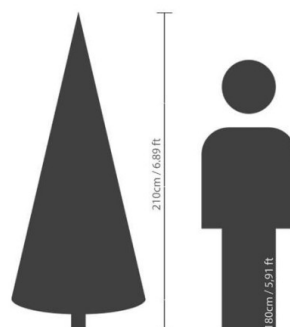

Fiche technique

SAPIN VANCOUVER

Reference : N142

Photos du produit

Description

SAPIN VANCOUVER Artificiel composé de 834 branches, aiguilles douces et dures, avec à la base un pied en métal. 3 pièces à assembler. Test inflammabilité : Norme Européenne standard EN 71-2 (sécurité des jouets). Norme Française NFS54-200 : protection extrémités métalliques, cette norme est définie par le décret n° 91-1175.

Caractéristiques

- Reference : N142
- Hauteur : 210 cm
- Largeur : 132 cm
- Couleur : VERT
- Feuillage : PVC
- Pot d'origine : METAL
- Univers : NOEL
- StockDisponible : 2.00000000
- Poids : 13,70 kg