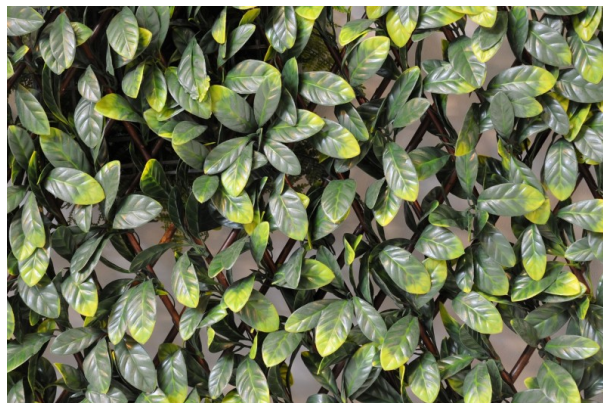

### Description

CHARME GF PALISSADE Artificiel, palissade en bois extensible, non fixe possibilité de varier la taille, convient pour l'extérieur. Les feuilles mesurent de 5 à 8 cm de longueur. Garantie résistance aux UV : 3000 heures (heures d'ensoleillement) soit environ 2ans.

### Caractéristiques

- Reference : 6243
- Hauteur : 100 cm
- Largeur : 200 cm
- Couleur : VERT
- Feuillage : PE UV
- Fleur : PE UV
- Univers : EXTERIEUR
- StockDisponible : 61.00000000
- Poids : 4,78 kg