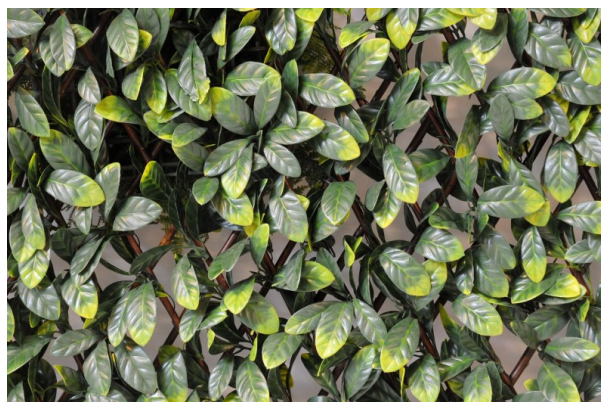

Fiche technique

CHARME GF PALISSADE

Reference : 6243

Photos du produit

Description

CHARME GF PALISSADE Artificiel, palissade en bois extensible, non fixe possibilité de varier la taille, convient pour l'extérieur. Les feuilles mesurent de 5 à 8 cm de longueur. Garantie résistance aux UV : 3000 heures (heures d'ensoleillement) soit environ 2ans.

Caractéristiques

- Reference : 6243
- Hauteur : 100 cm
- Largeur : 200 cm
- Couleur : VERT
- Feuillage : PE UV
- Fleur : PE UV
- Univers : EXTERIEUR
- StockDisponible : 61.00000000
- Poids : 4,78 kg