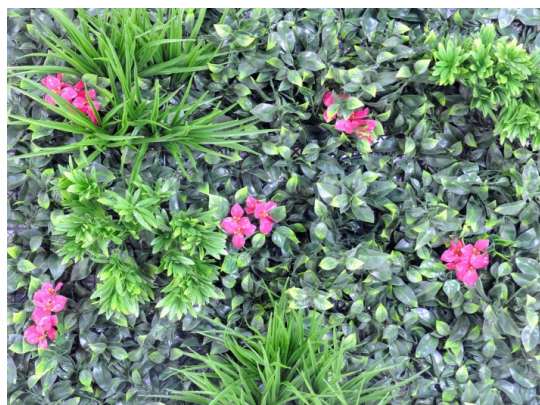

Fiche technique

MUR PLAQUE A 100*100

Reference : 6311

Photos du produit

Description

Largeur = épaisseur MUR VEGETAL PLAQUE A 100*100 Artificiel, cette plaque de 100x100 cm environ, est constituée de 9 plaques de 33x33cm , soit un carré de 3 plaques par 3 plaques (LxL). Convient pour l'extérieur. Garantie résistance aux UV : 3000 heures (heures d'ensoleillement) soit environ 2 ans.

Caractéristiques

- Reference : 6311
- Hauteur : 100 cm
- Largeur : 20 cm
- Longueur : 100 cm
- Couleur : VERT/FUCHSIA
- Feuillage : PE UV
- Fleur : PE UV
- Univers : EXTERIEUR
- StockDisponible : 49.00000000
- Poids : 3,26 kg