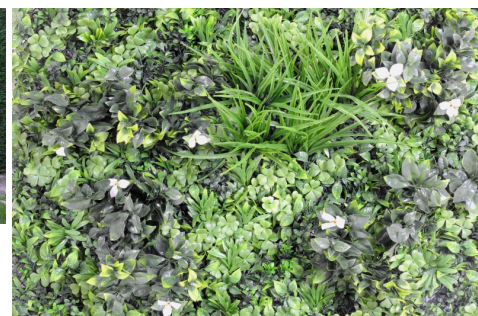

Fiche technique

MUR PLAQUE C 100*100

Reference : 6313

Photos du produit

Description

Largeur = épaisseur MUR VEGETAL PLAQUE C 100*100 Artificiel, cette plaque de 100x100 est constituée de 9 plaques de 33x33cm soit 3 rangées de 3 plaques. Convient pour l'extérieur. Garantie résistance aux UV : 3000 heures (heures d'ensoleillement) soit environ 2 ans.

Caractéristiques

- Reference : 6313
- Hauteur : 100 cm
- Largeur : 20 cm
- Longueur : 100 cm
- Couleur : VERT/BLANC
- Feuillage : PE UV
- Fleur : PE UV
- Univers : EXTERIEUR
- StockDisponible : 281.00000000
- Poids : 3,83 kg