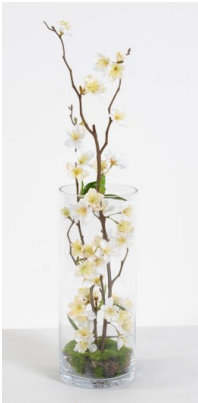

Fiche technique

BOUQUET CERISIER

Reference : G013

Photos du produit

Description

Ce bouquet artificiel avec des fleurs de cerisier a été réalisé dans nos ateliers en France par nos fleuristes. Son vase est en verre .Sur commande.

Caractéristiques

- Reference : G013
- Hauteur : 57 cm
- Diamètre : 15 cm
- Couleur : BLANC
- Feuillage : TERGAL
- Fleur : TERGAL
- Pot d'origine : VASE
- Univers : CONTINENTAL
- StockDisponible : .00000000
- Poids : 1,45 kg