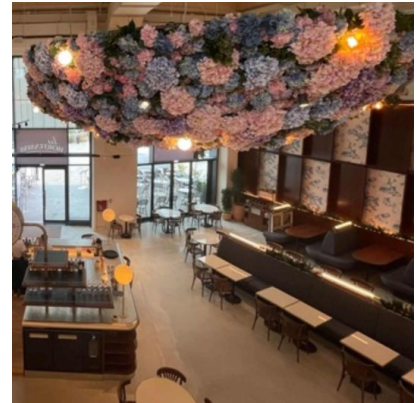

### Description

HORTENSIA artificiel en tergal de 15 cm de diam, possède une tige armée pvc de 20 cm.