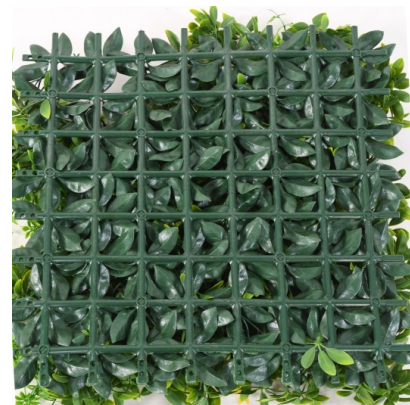

Fiche technique

MUR PLAQUE D 50*50

Reference : 6314

Photos du produit

Description

Largeur = épaisseur MUR PLAQUE D 50*50 Artificiel, composé d'une seule plaque 50x50cm. Convient pour l'extérieur.
Garantie résistance aux UV : 3000 heures (heures d'ensoleillement) soit environ 2 ans.

Caractéristiques

- Reference : 6314
- Hauteur : 50 cm
- Largeur : 25 cm
- Longueur : 50 cm
- Couleur : VERT/JAUNE
- Feuillage : PE UV
- Pot d'origine : SANS
- Univers : EXTERIEUR
- Stock Disponible : 410.00000000
- Poids : 1,10 kg