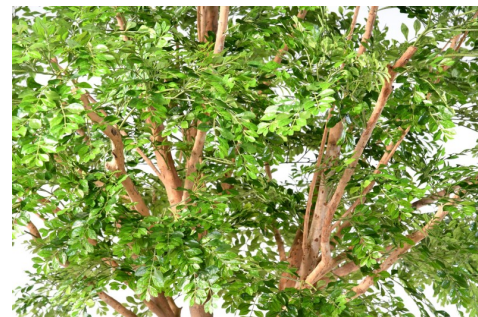

Fiche technique

BUCIDA

Reference : 10897-71

Photos du produit

Description

BUCIDA Artificiel, comprenant 29865 feuilles, avec une envergure de 280 cm et une hauteur sous feuillage de 205 cm. A la base une platine en fibre 45 x 45 cm. Le tronc a une hauteur de 220 cm et un diamètre de 12 cm. Le tronc principal est en fibre de verre et les ramifications sont en bois. Le feuillage correspondant est le MURRAYE SPRAY *181 (réf. 5125-71).

Caractéristiques

- Reference : 10897-71
- Hauteur : 360 cm
- Largeur : 280 cm
- Couleur : VERT
- Tronc : FIBRE DE VERRE
- Feuillage : TERGAL
- Pot d'origine : PLATINE
- Univers : TROPICAL
- StockDisponible : 7.00000000
- Poids : 51,00 kg