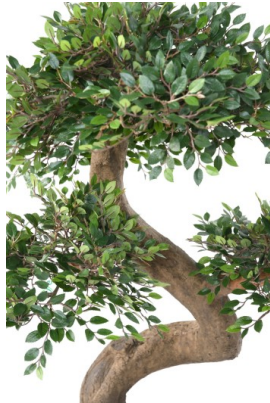

Fiche technique

ORME BONSAÏ Reference : 11573-71

Photos du produit

Description

ORME BONSAÏ Artificiel, avec à la base une platine vissée en bois de 27*22,5*1,5. Tronc en résine d'un diamètre de 8cm et feuillage en TERGAL composé de 4 plateaux.

Caractéristiques

- Reference : 11573-71
- Hauteur : 90 cm
- Largeur : 70 cm
- Couleur : VERT
- Tronc : RESINE
- Feuillage : TERGAL
- Pot d'origine : PLATINE BOIS
- Univers : ZEN
- StockDisponible : 9.00000000
- Poids : 10,90 kg