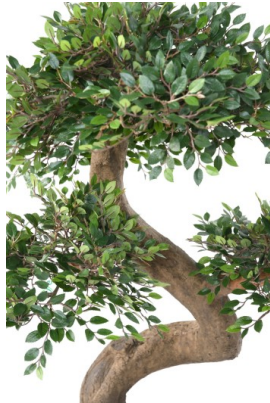

### Description

ORME BONSAÏ Artificiel, avec à la base une platine vissée en bois de 27\*22,5\*1,5. Tronc en résine d'un diamètre de 8cm et feuillage en TERGAL composé de 4 plateaux.

### Caractéristiques

- Reference : 11573-71
- Hauteur : 90 cm
- Largeur : 70 cm
- Couleur : VERT
- Tronc : RESINE
- Feuillage : TERGAL
- Pot d'origine : PLATINE BOIS
- Univers : ZEN
- StockDisponible : 9.00000000
- Poids : 10,90 kg