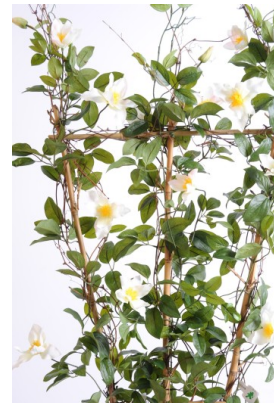

Fiche technique

CLEMATITE PALISSADE

Reference : 11544-58

Photos du produit

Description

Clématite Palissade Artificielle ,plante artificielle avec des fleurs en tergal de 9cm de diamètre, Pot de diamètre 17cm, Palissade en cannes de bambou

Caractéristiques

- Reference : 11544-58
- Hauteur : 140 cm
- Largeur : 50 cm
- Couleur : BLANC
- Feuillage : TERGAL
- Fleur : TERGAL
- Pot d'origine : PVC
- Univers : CONTINENTAL
- StockDisponible : 11.00000000
- Poids : 4,98 kg