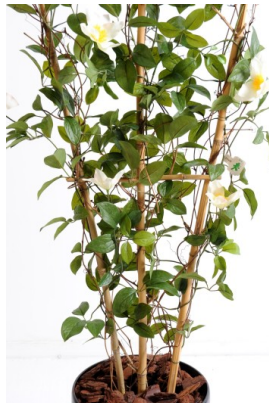

Fiche technique

CLEMATITE PALISSADE

Reference : 11544-58

Photos du produit

Description

Clématite Palissade Artificielle ,plante artificielle avec des fleurs en tergal de 9cm de diamètre, Pot de diamètre 17cm, Palissade en cannes de bambou

Caractéristiques

- Reference : 11544-58
- Hauteur : 140 cm
- Largeur : 50 cm
- Couleur : BLANC
- Feuillage : TERGAL
- Fleur : TERGAL
- Pot d'origine : PVC
- Univers : CONTINENTAL
- StockDisponible : 11.00000000
- Poids : 4,98 kg