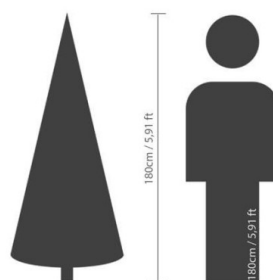

Fiche technique

SAPIN GREENWICH

Reference : N201

Photos du produit

Description

SAPIN GREENWICH Artificiel, composé de 1815 pointes avec à la base un pied en métal, sapin charnière, aiguilles mixtes. 3 pièces à assembler. Test inflammabilité : Norme Européenne standard EN 71-2 (sécurité des jouets). Norme Française NFS54-200 : protection extrémités métalliques, cette norme est définie par le décret n° 91-1175.

Caractéristiques

- Reference : N201
- Hauteur : 180 cm
- Largeur : 142 cm
- Couleur : VERT
- Feuillage : PE + PVC
- Pot d'origine : METAL
- Univers : NOEL
- StockDisponible : 1.00000000
- Poids : 5,93 kg