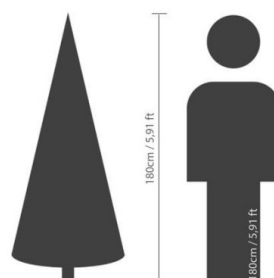

Fiche technique

SAPIN GREENWICH

Reference : N201

Photos du produit

Description

SAPIN GREENWICH Artificiel, composé de 1815 pointes avec à la base un pied en métal, sapin charnière, aiguilles mixtes. 3 pièces à assembler. Test inflammabilité : Norme Européenne standard EN 71-2 (sécurité des jouets). Norme Française NFS54-200 : protection extrémités métalliques, cette norme est définie par le décret n° 91-1175.

Caractéristiques

- Reference : N201
- Hauteur : 180 cm
- Largeur : 142 cm
- Couleur : VERT
- Feuillage : PE + PVC
- Pot d'origine : METAL
- Univers : NOEL
- StockDisponible : 1.00000000
- Poids : 5,93 kg