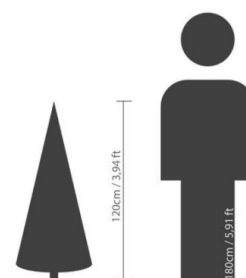

### Description

SAPIN SNOWY IMPERIAL Artificiel, composé de 12 branches et 220 pointes PVC avec un pied métal de diamètre 35cm, un tronc de diamètre 2,2cm, sapin charnière, Aiguilles douces. 2 pièces à assembler. Test inflammabilité : Norme Européenne standard EN 71-2 (sécurité des jouets). Norme Française NFS54-200 : protection extrémités métalliques, cette norme est définie par le décret n° 91-1175.

### Caractéristiques

- Reference : N210
- Hauteur : 120 cm
- Largeur : 81 cm
- Couleur : VERT/BLANC
- Feuillage : PVC
- Pot d'origine : METAL
- Univers : NOEL
- StockDisponible : -25.00000000
- Poids : 3,91 kg