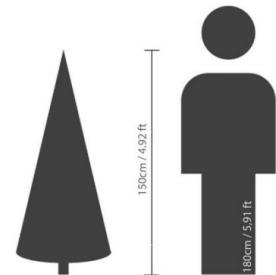

### Description

SAPIN SNOWY IMPERIAL Artificiel, composé de 24 branches et 340 pointes PVC avec un pied métal de diamètre 46cm, un tronc de diamètre 2,2cm, sapin charnière, Aiguilles douces. 2 pièces à assembler. Test inflammabilité : Norme Européenne standard EN 71-2 (sécurité des jouets). Norme Française NFS54-200 : protection extrémités métalliques, cette norme est définie par le décret n° 91-1175.

### Caractéristiques

- Reference : N211
- Hauteur : 150 cm
- Largeur : 97 cm
- Couleur : VERT/BLANC
- Feuillage : PVC
- Pot d'origine : METAL
- Univers : NOEL
- StockDisponible : 6.00000000
- Poids : 5,65 kg