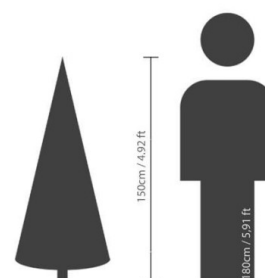

### Description

SAPIN SNOWY IMPERIAL Artificiel, composé de 24 branches et 340 pointes PVC avec un pied métal de diamètre 46cm, un tronc de diamètre 2,2cm, sapin charnière, Aiguilles douces. 2 pièces à assembler. Test inflammabilité : Norme Européenne standard EN 71-2 (sécurité des jouets). Norme Française NFS54-200 : protection extrémités métalliques, cette norme est définie par le décret n° 91-1175.

### Caractéristiques

- Reference : N211
- Hauteur : 150 cm
- Largeur : 97 cm
- Couleur : VERT/BLANC
- Feuillage : PVC
- Pot d'origine : METAL
- Univers : NOEL
- StockDisponible : 6.00000000
- Poids : 5,65 kg