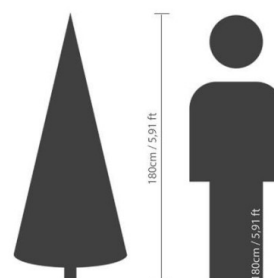

### Description

SAPIN SNOWY IMPERIAL Artificiel, composé de 36 branches et 525 pointes PVC avec un pied métal de diamètre 51cm, un tronc de diamètre 2,2cm, sapin charnière, Aiguilles douces. 3 pièces à assembler. Test inflammabilité : Norme Européenne standard EN 71-2 (sécurité des jouets). Norme Française NFS54-200 : protection extrémités métalliques, cette norme est définie par le décret n° 91-1175.

### Caractéristiques

- Reference : N212
- Hauteur : 180 cm
- Largeur : 117 cm
- Couleur : VERT/BLANC
- Feuillage : PVC
- Pot d'origine : METAL
- Univers : NOEL
- StockDisponible : 1.00000000
- Poids : 8,40 kg