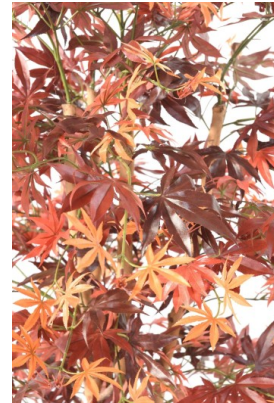

Fiche technique

ARALIA NEW (ERABLE)

Reference : 11384-88

Photos du produit

Description

ARALIA NEW (ERABLE) Artificiel, à la base un pot PVC de diamètre 15,5 cm et de hauteur 14,5 cm.

Caractéristiques

- Reference : 11384-88
- Hauteur : 150 cm
- Largeur : 80 cm
- Couleur : AUTOMNE
- Tronc : BOIS
- Feuillage : TERGAL
- Pot d'origine : PVC
- Univers : TROPICAL
- StockDisponible : 18.00000000
- Poids : 6,34 kg