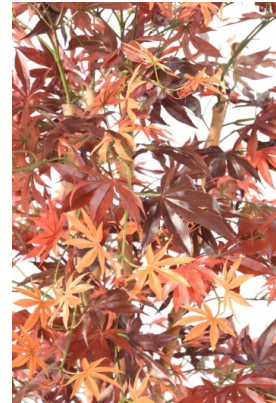

Fiche technique

ARALIA NEW (ERABLE)

Reference : 11384-88

Photos du produit

Description

ARALIA NEW (ERABLE) Artificiel, à la base un pot PVC de diamètre 15,5 cm et de hauteur 14,5 cm.

Caractéristiques

- Reference : 11384-88
- Hauteur : 150 cm
- Largeur : 80 cm
- Couleur : AUTOMNE
- Tronc : BOIS
- Feuillage : TERGAL
- Pot d'origine : PVC
- Univers : TROPICAL
- StockDisponible : 21.00000000
- Poids : 6,34 kg