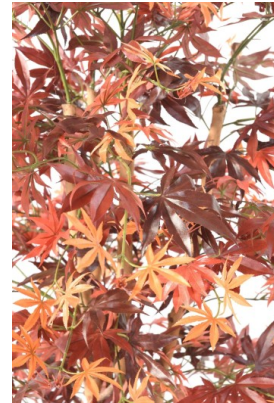

### Description

ARALIA NEW (ERABLE) Artificiel, à la base un pot PVC de diamètre 15,5 cm et de hauteur 14,5 cm.

### Caractéristiques

- Reference : 11384-88
- Hauteur : 150 cm
- Largeur : 80 cm
- Couleur : AUTOMNE
- Tronc : BOIS
- Feuillage : TERGAL
- Pot d'origine : PVC
- Univers : TROPICAL
- StockDisponible : 18.00000000
- Poids : 6,34 kg