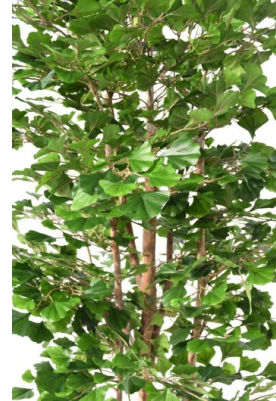

Fiche technique

GINKGOBILOBA 180 N

Reference : 11605-71

Photos du produit

Description

GINKGOBILOBA 180 N Artificiel, avec à la base un pot de diamètre 17cm et hauteur 15cm.

Caractéristiques

- Reference : 11605-71
- Hauteur : 180 cm
- Largeur : 110 cm
- Couleur : VERT
- Tronc : BOIS
- Feuillage : TERGAL
- Pot d'origine : PVC
- Univers : TROPICAL
- StockDisponible : -4.00000000
- Poids : 8,15 kg