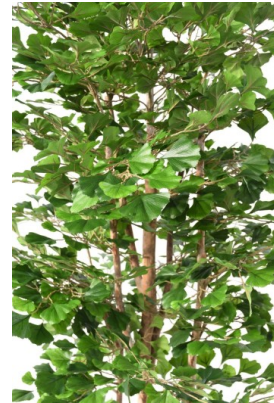

Fiche technique

GINKGOBILOBA 180 N

Reference : 11605-71

Photos du produit

Description

GINKGOBILOBA 180 N Artificiel, avec à la base un pot de diamètre 17cm et hauteur 15cm.

Caractéristiques

- Reference : 11605-71
- Hauteur : 180 cm
- Largeur : 110 cm
- Couleur : VERT
- Tronc : BOIS
- Feuillage : TERGAL
- Pot d'origine : PVC
- Univers : TROPICAL
- StockDisponible : 13.00000000
- Poids : 8,15 kg