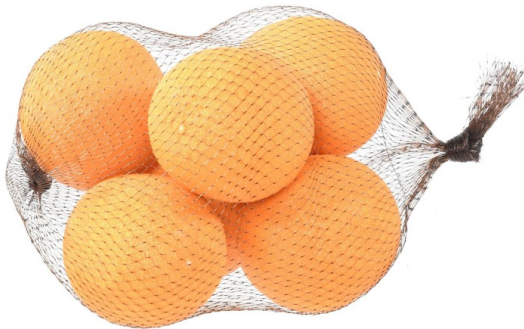

## NARANJAS malla de 6

Reference : 6014-07

### Descripción

Naranjas malla de 6 artificiales, la malla incluye 6 naranjas del mismo tamaño.

### Características técnicas

- Reference : 6014-07
- Altura : 8 cm
- Diámetro : 8 cm
- Color : NARANJA
- Follaje : POLIESTIRENO
- Universo : MEDITERRÁNEO
- Stock Disponible : 570.00000000
- Peso : 0,22 kg