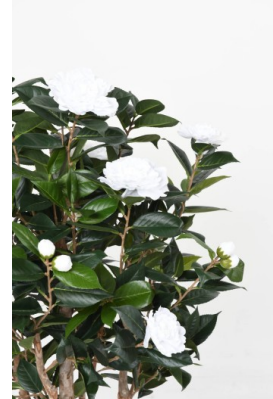

## CAMELIA JAPONICA DOUBLE NEW

Reference : 11763-58

### Description

CAMELIA JAPONICA DOUBLE NEW 130 Artificiel, composé de 8 fleurs de diamètre 10cm et 8 boutons, avec à la base un pot PVC de diamètre 13cm et hauteur 12cm.