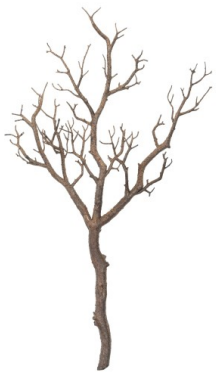

Fiche technique

BRANCHE 65

Reference : 5105-71

Photos du produit

Description

BRANCHE 65 Artificielle, composée d'un tronc de 25cm et de 3 branches armées.

Caractéristiques

- Reference : 5105-71
- Hauteur : 65 cm
- Largeur : 30 cm
- Couleur : MARRON
- Tronc : PE
- Pot d'origine : SANS
- StockDisponible : 7.00000000
- Poids : 0,21 kg