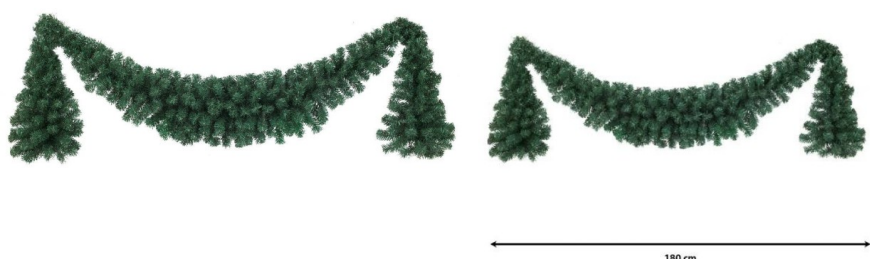

Fiche technique

GUIRLANDE DECO POMPONS

Reference : N47

Photos du produit

Description

GUIRLANDE DECO POMPONS Artificielle, composée de 312 pointes PVC, aiguilles douces. Les 2 parties retombantes mesurent chacune 75cm. La partie centrale mesure 150cm. Peut convenir pour l'extérieur. Test inflammabilité : Norme Européenne standard EN 71-2 (sécurité des jouets). Norme Française NFS54-200 : protection extrémités métalliques, cette norme est définie par le décret n° 91-1175.

Caractéristiques

- Reference : N47
- Hauteur : 290 cm
- Largeur : 60 cm
- Couleur : VERT
- Feuillage : PVC
- Univers : NOEL
- StockDisponible : 37.00000000
- Poids : 2,17 kg