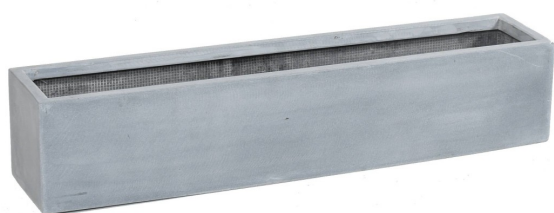

Fiche technique

BALCONNIERE FIBER 100

Reference : FINE1002020G

Photos du produit

Description

BALCONNIERE FIBER, peut être utilisée à l'intérieur comme à l'extérieur. Elle résiste au gel et aux U.V. L'aspect naturel du fiberstone est obtenu par le mélange de poudre de pierre naturelle et de résine de fibre de verre. La couleur naturelle peut varier légèrement d'un arrivage à l'autre, elle peut également évoluer en fonction du temps et des intempéries. Attention à bien prendre en compte les dimensions intérieures à savoir : longueur 95 cm et largeur 15 cm.

Caractéristiques

- Reference : FINE1002020G
- Hauteur : 20 cm
- Largeur : 20 cm
- Longueur : 100 cm
- Couleur : GRIS
- StockDisponible : 1.00000000
- Poids : 9,00 kg