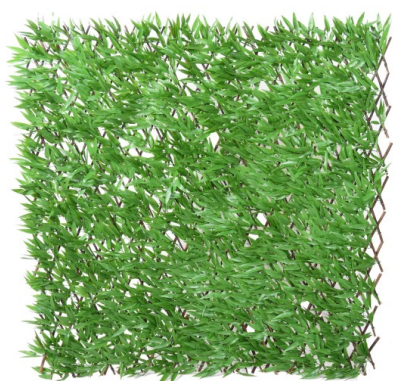

Fiche technique

BAMBOU PALISSADE

Reference : 6353

Photos du produit

Description

BAMBOU PALISSADE Artificiel, palissade en bois extensible non fixe possibilité de varier la taille. Palissade pliée : 40cm de longueur et 135cm de hauteur, si ouverte à 180cm de longueur alors 110cm de hauteur. Elle a une épaisseur de 5 cm. Convient pour l'extérieur. Garantie résistance aux UV : 3000 heures (heures d'ensoleillement) soit environ 2 ans. Il s'agit d'un produit milieu de gamme.

Caractéristiques

- Reference : 6353
- Hauteur : 100 cm
- Largeur : 200 cm
- Couleur : VERT
- Feuillage : PE UV
- Univers : EXTERIEUR
- StockDisponible : 66.00000000
- Poids : 3,49 kg