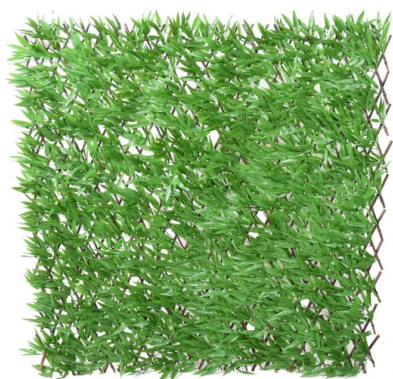

Fiche technique

BAMBOU PALISSADE

Reference : 6353

Photos du produit

Description

BAMBOU PALISSADE Artificiel, palissade en bois extensible non fixe possibilité de varier la taille. Palissade pliée : 40cm de longueur et 135cm de hauteur, si ouverte à 180cm de longueur alors 110cm de hauteur. Elle a une épaisseur de 5 cm. Convient pour l'extérieur. Garantie résistance aux UV : 3000 heures (heures d'ensoleillement) soit environ 2 ans. Il s'agit d'un produit milieu de gamme.

Caractéristiques

- Reference : 6353
- Hauteur : 100 cm
- Largeur : 200 cm
- Couleur : VERT
- Feuillage : PE UV
- Univers : EXTERIEUR
- StockDisponible : 66.00000000
- Poids : 3,49 kg