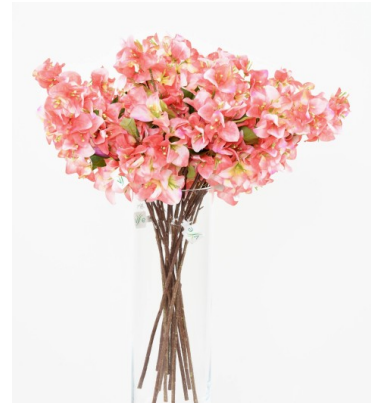

Fiche technique

BOUGAINVILLEE SPRAY

Reference : 4220-14

Photos du produit

Description

BOUGAINVILLEE SPRAY Artificiel, tige armée de 30 cm, composé de 44 fleurs et 6 feuilles.

Caractéristiques

- Reference : 4220-14
- Hauteur : 68 cm
- Largeur : 25 cm
- Couleur : ROSE
- Feuillage : TERGAL
- Fleur : TERGAL
- Pot d'origine : SANS
- Univers : TROPICAL
- StockDisponible : 1757.00000000
- Poids : 0,07 kg