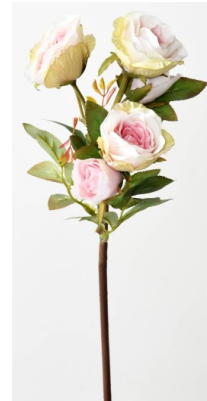

Fiche technique

ROSE MULTI SPRAY 45

Reference : 4225-14

Photos du produit

Description

ROSE MULTI SPRAY 45 Artificielle, avec une tige armée de 22cm, composée de 30 feuilles et de 5 fleurs : trois de diamètre 6cm, une de 5cm et une de 3cm.

Caractéristiques

- Reference : 4225-14
- Hauteur : 45 cm
- Couleur : ROSE CLAIR
- Feuillage : TERGAL
- Fleur : TERGAL
- Pot d'origine : SANS
- Univers : CONTINENTAL
- StockDisponible : 70.00000000
- Poids : 0,07 kg