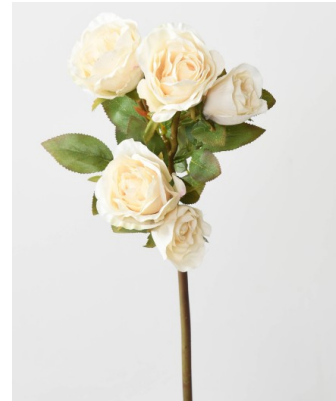

## ROSE MULTI SPRAY 45

Reference : 4225-58

### Description

ROSE MULTI SPRAY 45 Artificielle, avec une tige armée de 22cm, composée de 30 feuilles et de 5 fleurs : trois de diamètre 6cm, une de 5cm et une de 3cm.

### Caractéristiques

- Reference : 4225-58
- Hauteur : 45 cm
- Couleur : BLANC
- Feuillage : TERGAL
- Fleur : TERGAL
- Pot d'origine : SANS
- Univers : CONTINENTAL
- StockDisponible : 374.00000000
- Poids : 0,07 kg