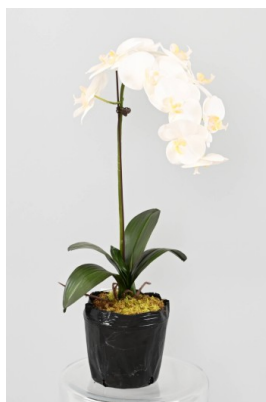

Fiche technique

PHALAENOPSIS MOTTE 85

Reference : 3144-58

Photos du produit

Description

PHALAENOPSIS MOTTE 85 Artificiel, composé de 5 feuilles et 10 fleurs : 13cm de largeur pour les plus grandes et 10cm pour les plus petites. La base est recouverte d'un cache pot souple noir de hauteur 17cm et diamètre 15cm pour faciliter le rempotage, avec un surfaçage mousse.

Caractéristiques

- Reference : 3144-58
- Hauteur : 85 cm
- Largeur : 20 cm
- Couleur : BLANC
- Feuillage : PE
- Fleur : TERGAL
- Pot d'origine : SANS
- Univers : TROPICAL
- StockDisponible : 53.00000000
- Poids : 1,50 kg