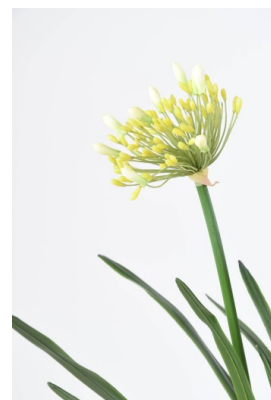

## AGAPANTHE EN MOTTE

Reference : 3146-58

### Description

AGAPANTHE EN MOTTE Artificielle, composée de 3 fleurs : une de 20cm de diamètre et deux de 16cm. La base est recouverte d'un cache pot souple noir de hauteur 21cm et diamètre 17cm pour faciliter le rempotage avec un surfaçage mousse.

### Caractéristiques

- Reference : 3146-58
- Hauteur : 90 cm
- Largeur : 30 cm
- Couleur : BLANC
- Feuillage : PE
- Fleur : TERGAL
- Pot d'origine : PVC
- Univers : CONTINENTAL
- StockDisponible : 32.00000000
- Poids : 5,00 kg