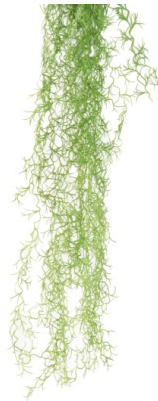

Fiche technique

TILLANDSIA 95
Reference : 26091-71

Photos du produit

Description

TILLANDSIA 95 Artificiel, avec un piquet de 9cm. Convient pour l'extérieur.

Caractéristiques

- Reference : 26091-71
- Hauteur : 95 cm
- Largeur : 20 cm
- Couleur : VERT
- Feuillage : PE
- Pot d'origine : SANS
- Univers : EXTERIEUR
- StockDisponible : 98.00000000
- Poids : 0,12 kg