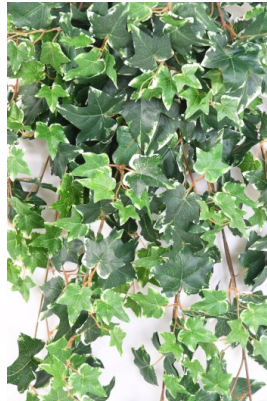

### Description

LIERRE HOLLANDAIS 125 Artificiel, avec un piquet de 7cm, composé de 392 feuilles. Tiges armées.

### Caractéristiques

- Reference : 26212-73
- Hauteur : 125 cm
- Largeur : 40 cm
- Couleur : PANACHE
- Feuillage : TERGAL
- Pot d'origine : SANS
- Univers : CONTINENTAL
- StockDisponible : 118.00000000
- Poids : 0,45 kg