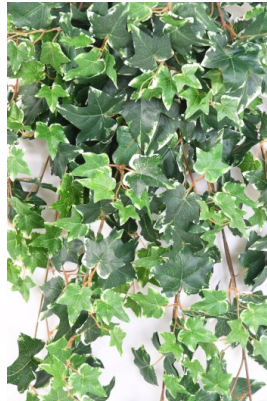

Fiche technique

LIERRE HOLLANDAIS

Reference : 26212-73

Photos du produit

Description

LIERRE HOLLANDAIS 125 Artificiel, avec un piquet de 7cm, composé de 392 feuilles. Tiges armées.

Caractéristiques

- Reference : 26212-73
- Hauteur : 125 cm
- Largeur : 40 cm
- Couleur : PANACHE
- Feuillage : TERGAL
- Pot d'origine : SANS
- Univers : CONTINENTAL
- StockDisponible : 118.00000000
- Poids : 0,45 kg