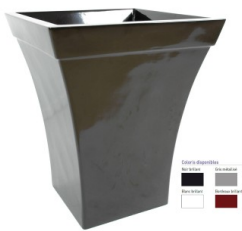

Fiche technique

KING POT NOIR BRILLANT

Reference : KINGPOT56_67_20

Photos du produit

Description

KING POT NOIR BRILLANT - FIBRE DE VERRE Existe en blanc et gris clair L/l: 56cm H: 67cm P: 20cm

Caractéristiques

- Reference : KINGPOT56_67_20
- Hauteur : 67 cm
- Largeur : 56 cm
- Longueur : 56 cm
- Couleur : NOIR BRILLANT
- Stock Disponible : 1.00000000
- Poids : 0,00 kg