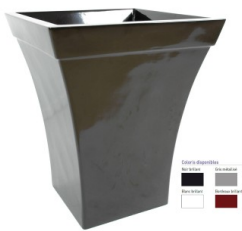

Fiche technique

KING POT NOIR BRILLANT

Reference : KINGPOT56_67_20

Photos du produit

Description

KING POT NOIR BRILLANT - FIBRE DE VERRE Existe en blanc et gris clair L/I: 56cm H: 67cm P: 20cm

Caractéristiques

- Reference : KINGPOT56_67_20
- Hauteur : 67 cm
- Largeur : 56 cm
- Longueur : 56 cm
- Couleur : NOIR BRILLANT
- Stock Disponible : 1.00000000
- Poids : 0,00 kg