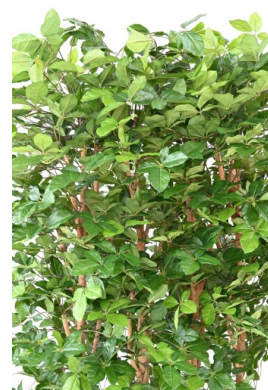

Fiche technique

HETRE GRANDIFOLIA HAIE 145

Reference : 11830-71

Photos du produit

Description

HETRE GRANDIFOLIA HAIE 145 Artificiel, composé d'un socle en bois avec une longueur de 77cm, une largeur de 18cm et une hauteur de 6cm, 4 troncs principaux sont fixés dans le socle.

Caractéristiques

- Reference : 11830-71
- Hauteur : 145 cm
- Largeur : 80 cm
- Longueur : 120 cm
- Couleur : VERT
- Tronc : BOIS
- Feuillage : TERGAL
- Pot d'origine : SOCLE BOIS
- Univers : CONTINENTAL
- StockDisponible : 4.00000000
- Poids : 9,40 kg