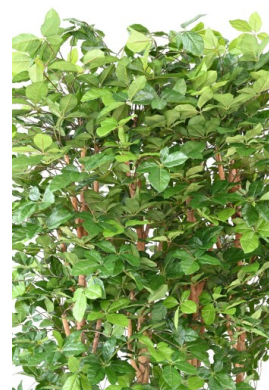

## HETRE GRANDIFOLIA HAIE 145

Reference : 11830-71

### Description

HETRE GRANDIFOLIA HAIE 145 Artificiel, composé d'un socle en bois avec une longueur de 77cm, une largeur de 18cm et une hauteur de 6cm, 4 troncs principaux sont fixés dans le socle.

### Caractéristiques

- Reference : 11830-71
- Hauteur : 145 cm
- Largeur : 80 cm
- Longueur : 120 cm
- Couleur : VERT
- Tronc : BOIS
- Feuillage : TERGAL
- Pot d'origine : SOCLE BOIS
- Univers : CONTINENTAL
- StockDisponible : 4.00000000
- Poids : 9,40 kg