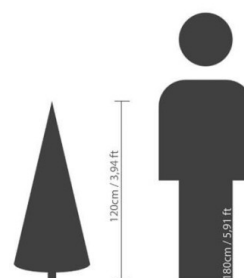

### Description

SAPIN IMPERIAL BLANC Artificiel, composé de 12 branches et 220 pointes PVC avec un pied métal de diamètre 35cm, un tronc de diamètre 2,2cm, sapin charnière, aiguilles douces. 2 pièces à assembler. Test inflammabilité : Norme Européenne standard EN 71-2 (sécurité des jouets). Norme Française NFS54-200 : protection extrémités métalliques, cette norme est définie par le décret n° 91-1175.

### Caractéristiques

- Reference : N250
- Hauteur : 120 cm
- Largeur : 81 cm
- Couleur : BLANC
- Feuillage : PVC
- Pot d'origine : METAL
- Univers : NOEL
- StockDisponible : 4.00000000
- Poids : 3,30 kg