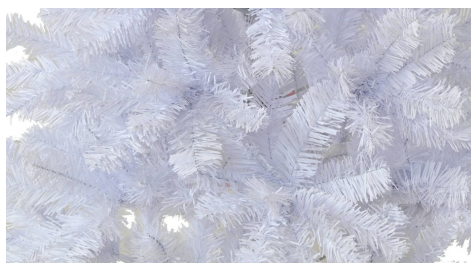

## SAPIN IMPERIAL BLANC

Reference : N250

### Description

SAPIN IMPERIAL BLANC Artificiel, composé de 12 branches et 220 pointes PVC avec un pied métal de diamètre 35cm, un tronc de diamètre 2,2cm, sapin charnière, aiguilles douces. 2 pièces à assembler. Test inflammabilité : Norme Européenne standard EN 71-2 (sécurité des jouets). Norme Française NFS54-200 : protection extrémités métalliques, cette norme est définie par le décret n° 91-1175.

### Caractéristiques

- Reference : N250
- Hauteur : 120 cm
- Largeur : 81 cm
- Couleur : BLANC
- Feuillage : PVC
- Pot d'origine : METAL
- Univers : NOEL
- StockDisponible : 4.00000000
- Poids : 3,30 kg