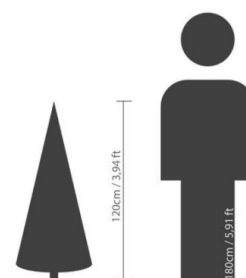

Fiche technique

SAPIN IMPERIAL BLANC

Reference : N250

Photos du produit

Description

SAPIN IMPERIAL BLANC Artificiel, composé de 12 branches et 220 pointes PVC avec un pied métal de diamètre 35cm, un tronc de diamètre 2,2cm, sapin charnière, aiguilles douces. 2 pièces à assembler. Test inflammabilité : Norme Européenne standard EN 71-2 (sécurité des jouets). Norme Française NFS54-200 : protection extrémités métalliques, cette norme est définie par le décret n° 91-1175.

Caractéristiques

- Reference : N250
- Hauteur : 120 cm
- Largeur : 81 cm
- Couleur : BLANC
- Feuillage : PVC
- Pot d'origine : METAL
- Univers : NOEL
- StockDisponible : 4.00000000
- Poids : 3,30 kg