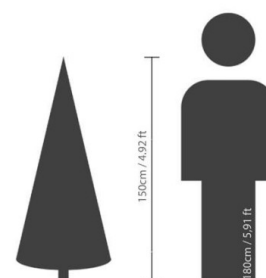

Fiche technique

SAPIN IMPERIAL BLANC

Reference : N251

Photos du produit

Description

SAPIN IMPERIAL BLANC Artificiel, composé de 24 branches et 340 pointes PVC avec un pied métal de diamètre 46cm, un tronc de diamètre 2,2cm, sapin charnière, aiguilles douces. 2 pièces à assembler. Test inflammabilité : Norme Européenne standard EN 71-2 (sécurité des jouets). Norme Française NFS54-200 : protection extrémités métalliques, cette norme est définie par le décret n° 91-1175.

Caractéristiques

- Reference : N251
- Hauteur : 150 cm
- Largeur : 96 cm
- Couleur : BLANC
- Feuillage : PVC
- Pot d'origine : METAL
- Univers : NOEL
- StockDisponible : 24.00000000
- Poids : 5,30 kg