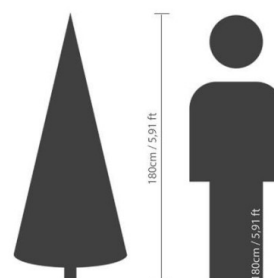

Fiche technique

SAPIN IMPERIAL BLANC

Reference : N252

Photos du produit

Description

SAPIN IMPERIAL BLANC Artificiel, composé de 36 branches et 525 pointes PVC avec un pied métal de diamètre 51cm, un tronc de diamètre 2,2cm, sapin charnière, aiguilles douces. 3 pièces à assembler. Test inflammabilité : Norme Européenne standard EN 71-2 (sécurité des jouets). Norme Française NFS54-200 : protection extrémités métalliques, cette norme est définie par le décret n° 91-1175.

Caractéristiques

- Reference : N252
- Hauteur : 180 cm
- Largeur : 117 cm
- Couleur : BLANC
- Feuillage : PVC
- Pot d'origine : METAL
- Univers : NOEL
- StockDisponible : 21.00000000
- Poids : 7,90 kg