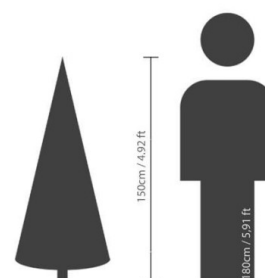

### Description

SAPIN IMPERIAL PRE-ILLUMINE Artificiel composé de 24 branches et 340 pointes PVC, avec à la base un pied en métal de diamètre 43cm, un tronc de diamètre 2,2cm, sapin charnière, aiguilles douces. 2 pièces à assembler. Il est composé de LED (IP20 trafo) blanc chaud de 5mm : 8F clign-minutr 8h-interr pied, avec un câble vert de 5M, Transfo: JT-DC31V6W-E-IP44 Kema Keur. Test inflammabilité : Norme Européenne standard EN 71-2 (sécurité des jouets). Norme Française NFS54-200 : protection extrémités métalliques, cette norme est définie par le décret n° 91-1175.

### Caractéristiques

- Reference : N261
- Hauteur : 150 cm
- Largeur : 97 cm
- Couleur : VERT
- Feuillage : PVC
- Pot d'origine : METAL
- Univers : NOEL
- StockDisponible : 1.00000000
- Poids : 5,92 kg