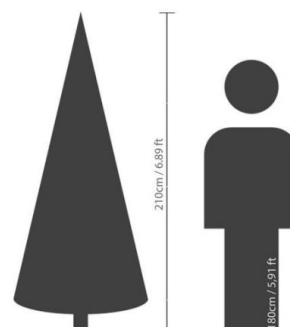

Fiche technique

SAPIN IMPERIAL PRE-ILLUMINE

Reference : N263

Photos du produit

Description

SAPIN IMPERIAL PRE-ILLUMINE Artificiel composé de 46 branches et 770 pointes PVC, avec à la base un pied en métal de diamètre 50cm, un tronc de diamètre 2,2cm, sapin charnière, aiguilles douces. 3 pièces à assembler. Il est composé de LED (IP20 trafo) blanc chaud de 5mm : 8F clign-minutr 8h-interr pied, avec un câble vert de 5M, Transfo: JT-DC31V6W-E-IP44 Kema Keur. Test inflammabilité : Norme Européenne standard EN 71-2 (sécurité des jouets). Norme Française NFS54-200 : protection extrémités métalliques, cette norme est définie par le décret n° 91-1175.

Caractéristiques

- Reference : N263
- Hauteur : 210 cm
- Largeur : 137 cm
- Couleur : VERT
- Feuillage : PVC
- Pot d'origine : METAL
- Univers : NOEL
- StockDisponible : 2.00000000
- Poids : 12,45 kg