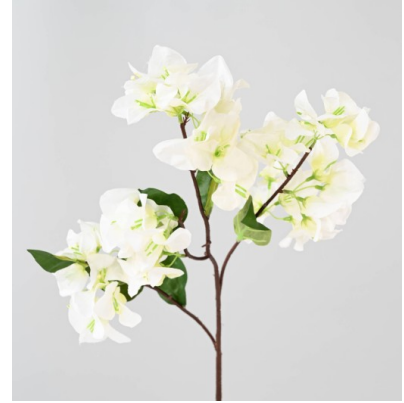

Fiche technique

BOUGAINVILLEE SPRAY

Reference : 4220-58

Photos du produit

Description

BOUGAINVILLEE SPRAY Artificiel, tige armée de 30cm, composé de 44 fleurs et 6 feuilles.

Caractéristiques

- Reference : 4220-58
- Hauteur : 68 cm
- Largeur : 25 cm
- Couleur : BLANC
- Feuillage : TERGAL
- Fleur : TERGAL
- Pot d'origine : SANS
- Univers : TROPICAL
- StockDisponible : .00000000
- Poids : 0,29 kg