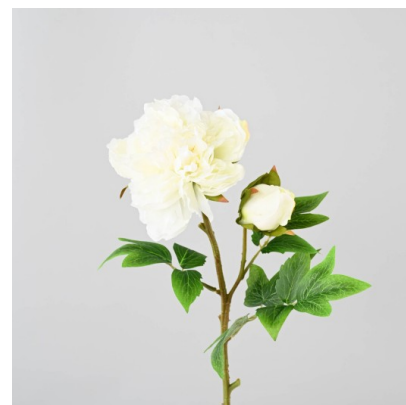

Fiche technique

PIVOINE

Reference : 4240-58

Photos du produit

Description

PIVOINE Artificielle, composée d'une fleur de diamètre 14cm et d'un bouton de largeur 6cm et 11 feuilles de tailles différentes, une tige armée de 25cm.

Caractéristiques

- Reference : 4240-58
- Hauteur : 55 cm
- Largeur : 25 cm
- Couleur : BLANC
- Feuillage : TERGAL
- Fleur : TERGAL
- Pot d'origine : SANS
- Univers : CONTINENTAL
- StockDisponible : 627.00000000
- Poids : 0,09 kg