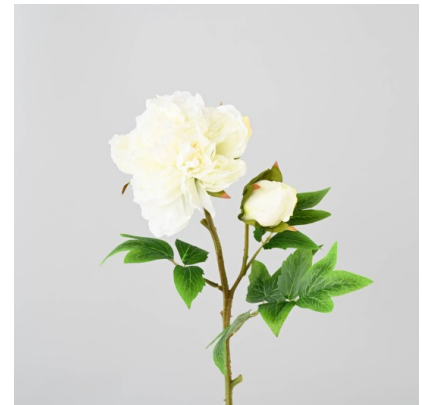

### Description

PIVOINE Artificielle, composée d'une fleur de diamètre 14cm et d'un bouton de largeur 6cm et 11 feuilles de tailles différentes, une tige armée de 25cm.

### Caractéristiques

- Reference : 4240-58
- Hauteur : 55 cm
- Largeur : 25 cm
- Couleur : BLANC
- Feuillage : TERGAL
- Fleur : TERGAL
- Pot d'origine : SANS
- Univers : CONTINENTAL
- StockDisponible : 674.00000000
- Poids : 0,09 kg