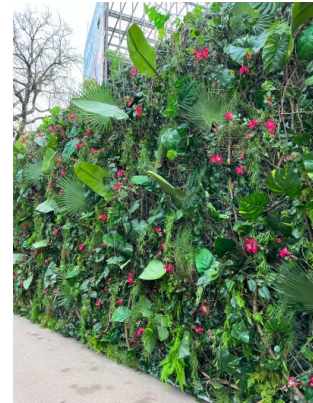

Fiche technique

SPATHIPHYLLUM Géant 105

Reference : 5312-71

Photos du produit

Description

FEUILLE GEANTE SPATHIPHYLLUM 105 Artificielle, avec une tige armée de 57cm, la feuille mesure 56cm de longueur et 19cm de largeur.

Caractéristiques

- Reference : 5312-71
- Hauteur : 105 cm
- Largeur : 19 cm
- Couleur : VERT
- Feuillage : TERGAL ENDUIT
- Pot d'origine : SANS
- Univers : TROPICAL
- StockDisponible : 609.00000000
- Poids : 0,13 kg